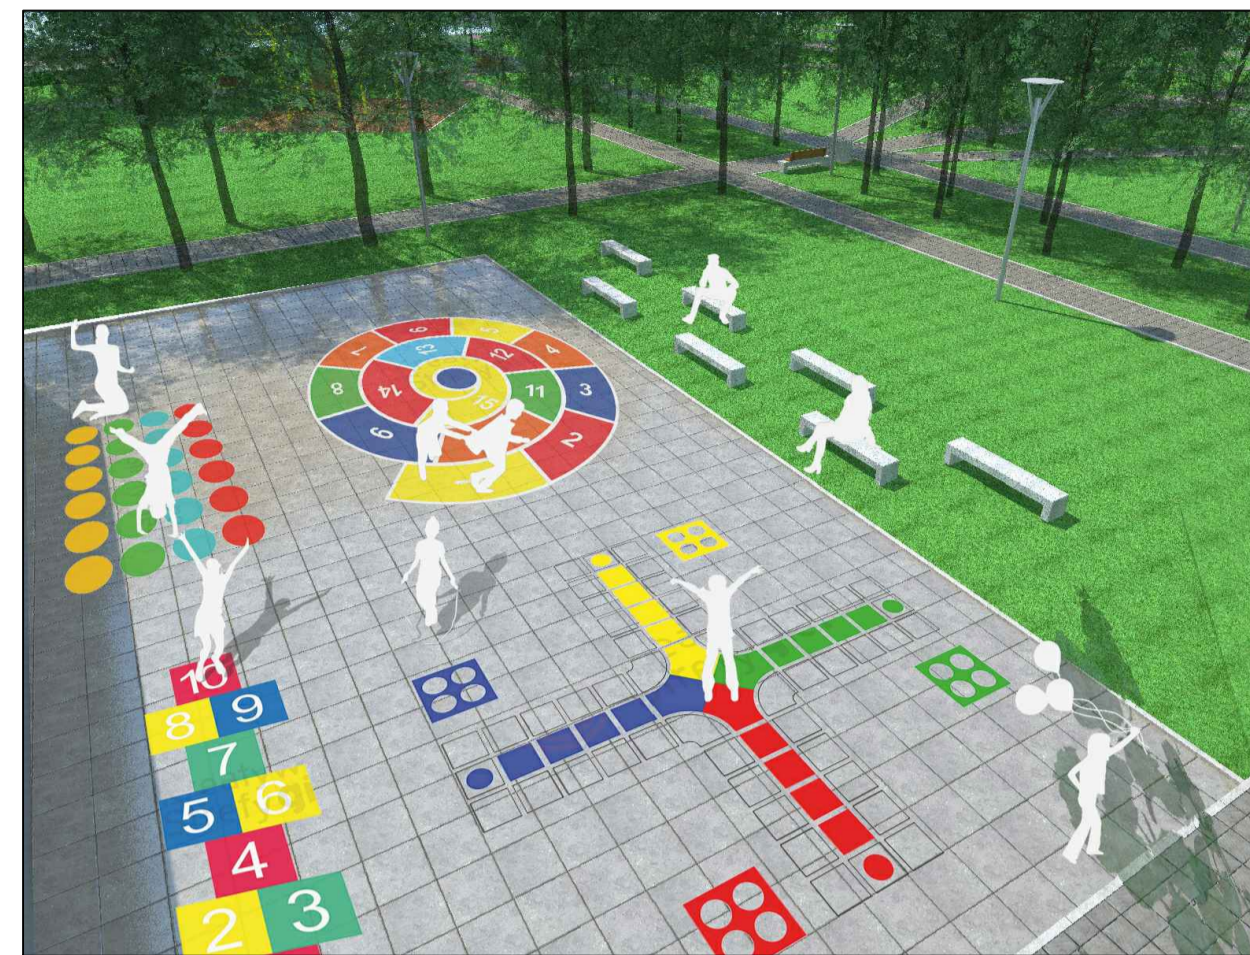

widok od strony pld- zach

widok od strony pld- wsch

widok na plac gier plenerowych dla dzieci

widok na place gier stolikowych

widok na plac z tablicą

elementy wyposażenia:

tablica upamiętniająca dawny cmentarz ewangelicki

ławki z oparciem i bez oparcia

stół do gier

kosz na odpady

oświetlenie i nawierzchnie:

latarnie i lampy nawierzchniowe na place

plytki betonowe 30x30 cm na alejki parkowe; 50 x50 cm na place

gry plenerowe i plac zabaw:

gry nawierzchniowe z prefabrykowanej masy termoplastycznej

drewniane ogrodzenie placu zabaw

nawierzchnia placu zabaw z płytek poliuretanowych

zieleni:

drzewa o kolorowych liściach

żywopłót z cisa

rośliny runa

uzupełnienie ist. nasadzeń

krzewy kwitnące- bzy czarne, jaśminowce, kaliny itp.