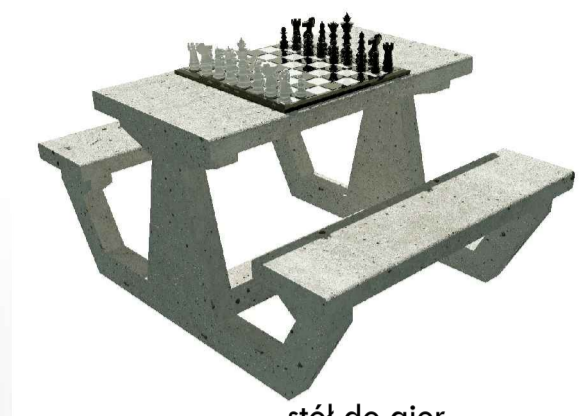

widok od strony pld- zach

widok od strony pld- wsch

widok na plac gier plenerowych dla dzieci

widok na place gier stolikowych

widok na plac z tablicą

elementy wyposażenia:

tablica upamiętniająca dawny cmentarz ewangelicki

ławki z oparciem i bez oparcia

stół do gier

kosz na odpady

oświetlenie i nawierzchnie:

latarnie i lampy nawierzchniowe na place

plytki betonowe 30x30 cm na alejki parkowe; 50 x50 cm na place

gry plenerowe i plac zabaw:

gry nawierzchniowe z prefabrykowanej masy termoplastycznej

drewniane ogrodzenie placu zabaw

nawierzchnia placu zabaw z płytek poliuretanowych

zieleni:

drzewa o kolorowych liściach

żywopłót z cisa

rośliny runa