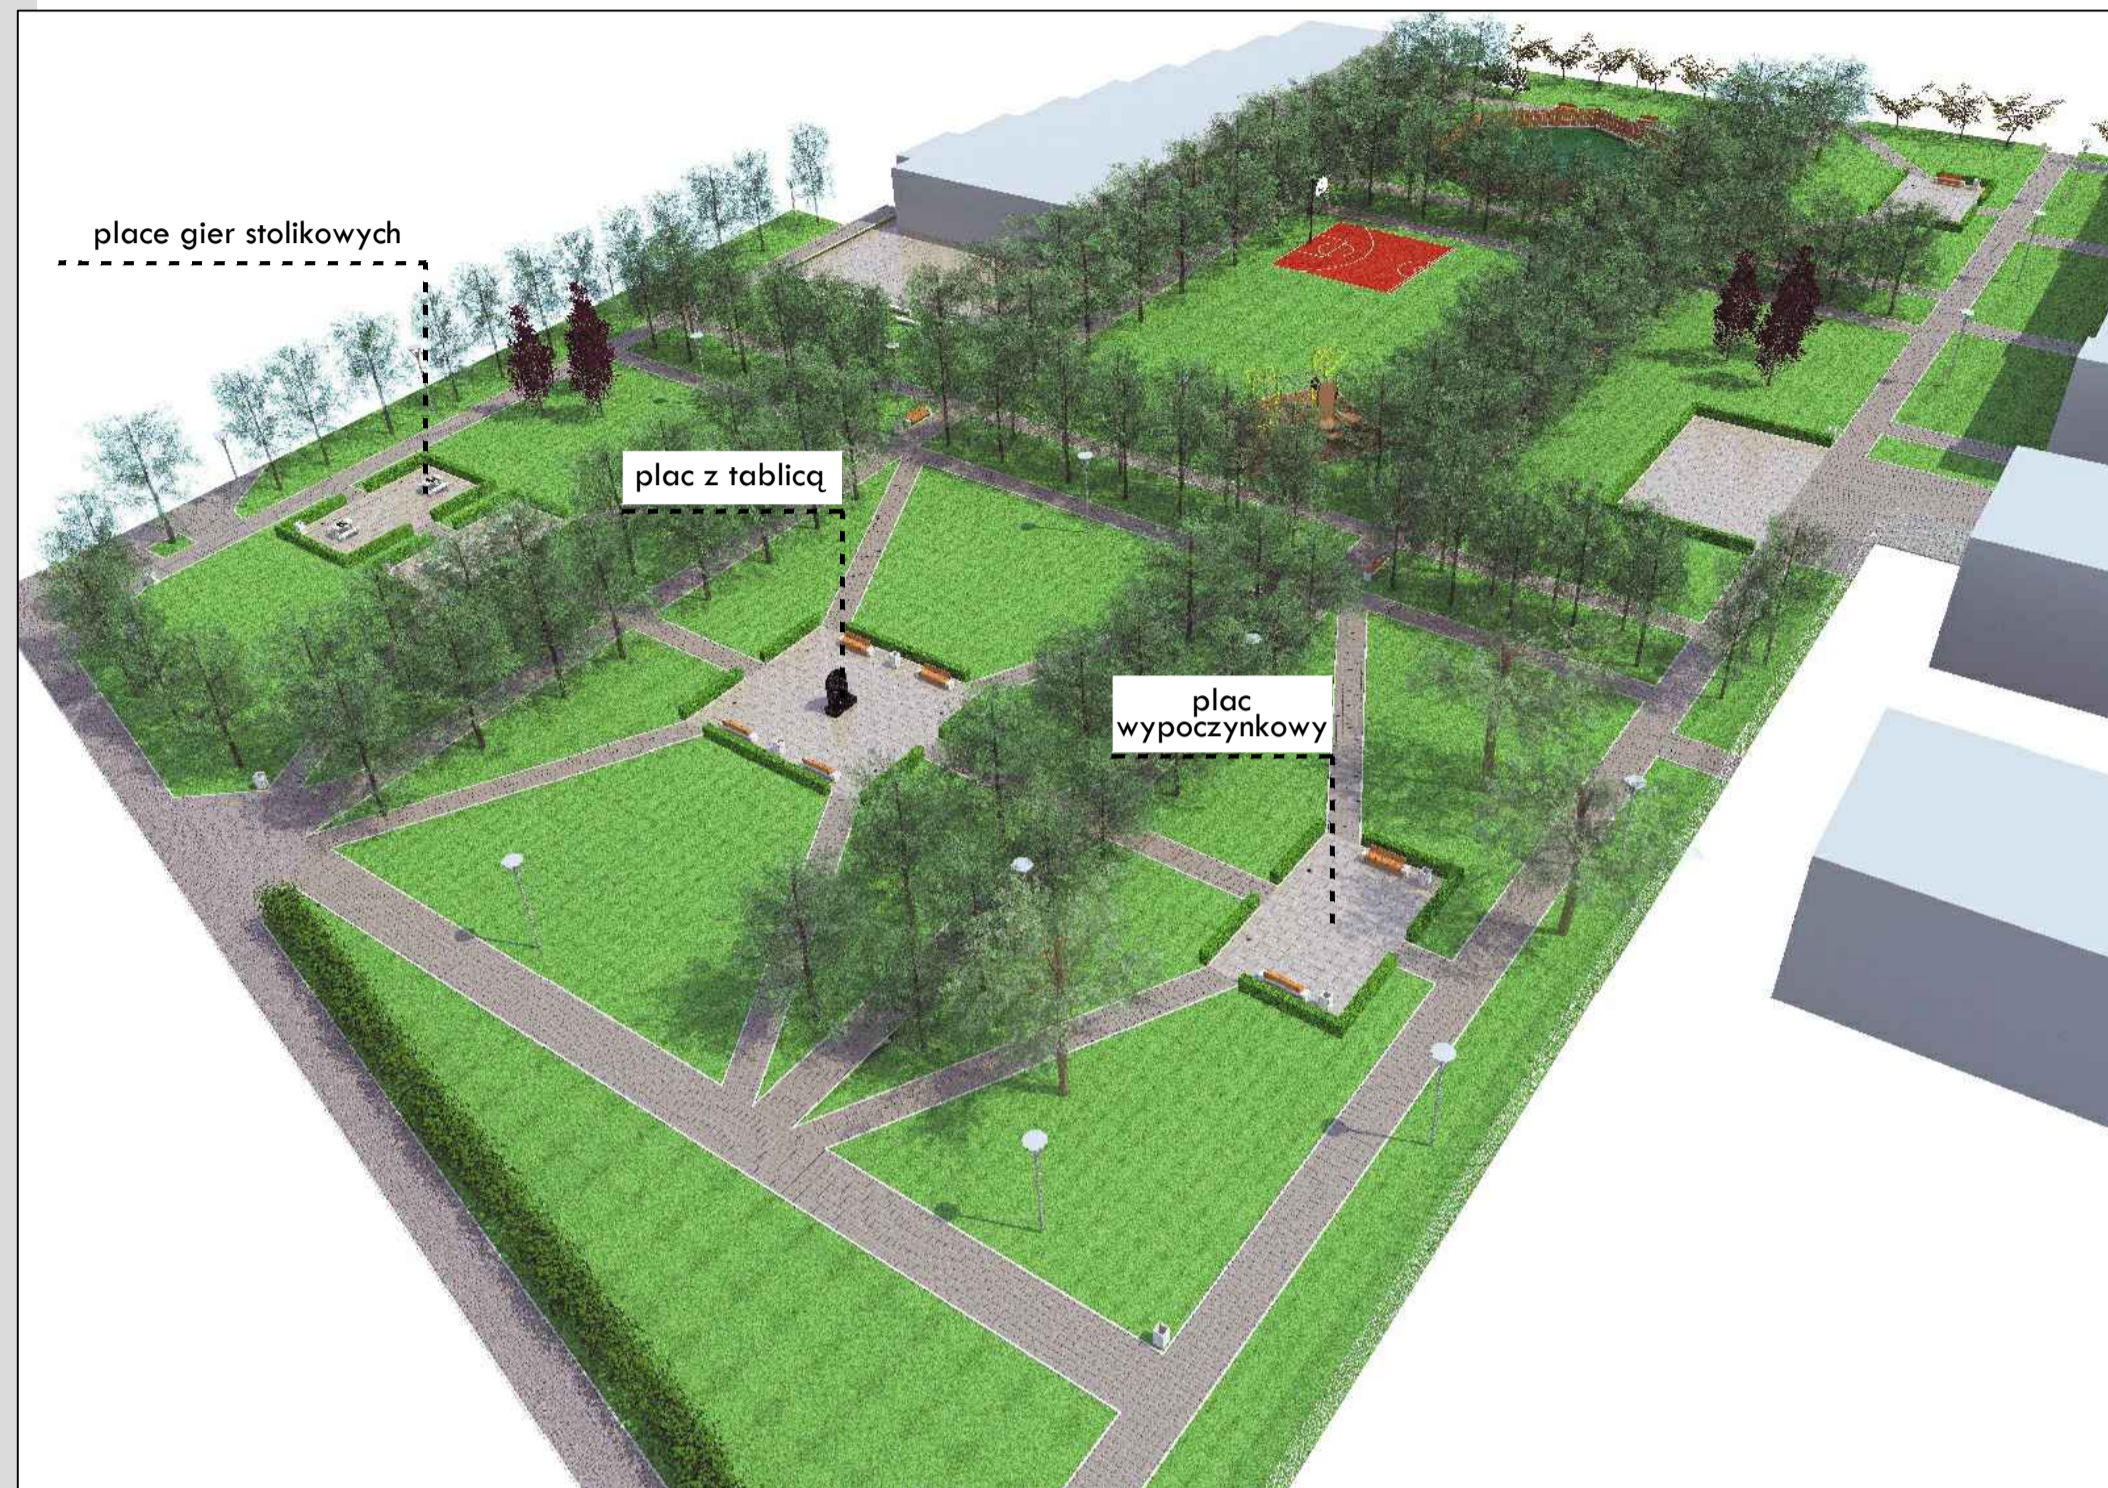

widok od strony pld- zach

widok od strony pld- wsch

widok na plac gier plenerowych dla dzieci

widok na place gier stolikowych

widok na plac z tablicą

elementy wyposażenia:

tablica upamiętniająca dawny cmentarz ewangelicki

ławki z oparciem i bez oparcia

stół do gier

kosz na odpady

oświetlenie i nawierzchnie:

latarnie i lampy nawierzchniowe na place

plytki betonowe 30x30 cm na alejki parkowe; 50 x50 cm na place

gry plenerowe i plac zabaw:

gry nawierzchniowe z prefabrykowanej masy termoplastycznej

drewniane ogrodzenie placu zabaw

nawierzchnia placu zabaw z płytek poliuretanowych

zieleni:

drzewa o kolorowych liściach

żywopłót z cisa

rośliny runa